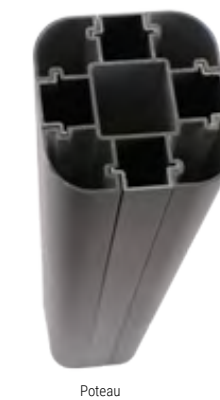

ACCESSOIRES DE CLÔTURE