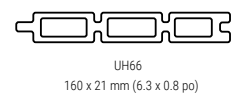

PANNEAUX DE CLÔTURE