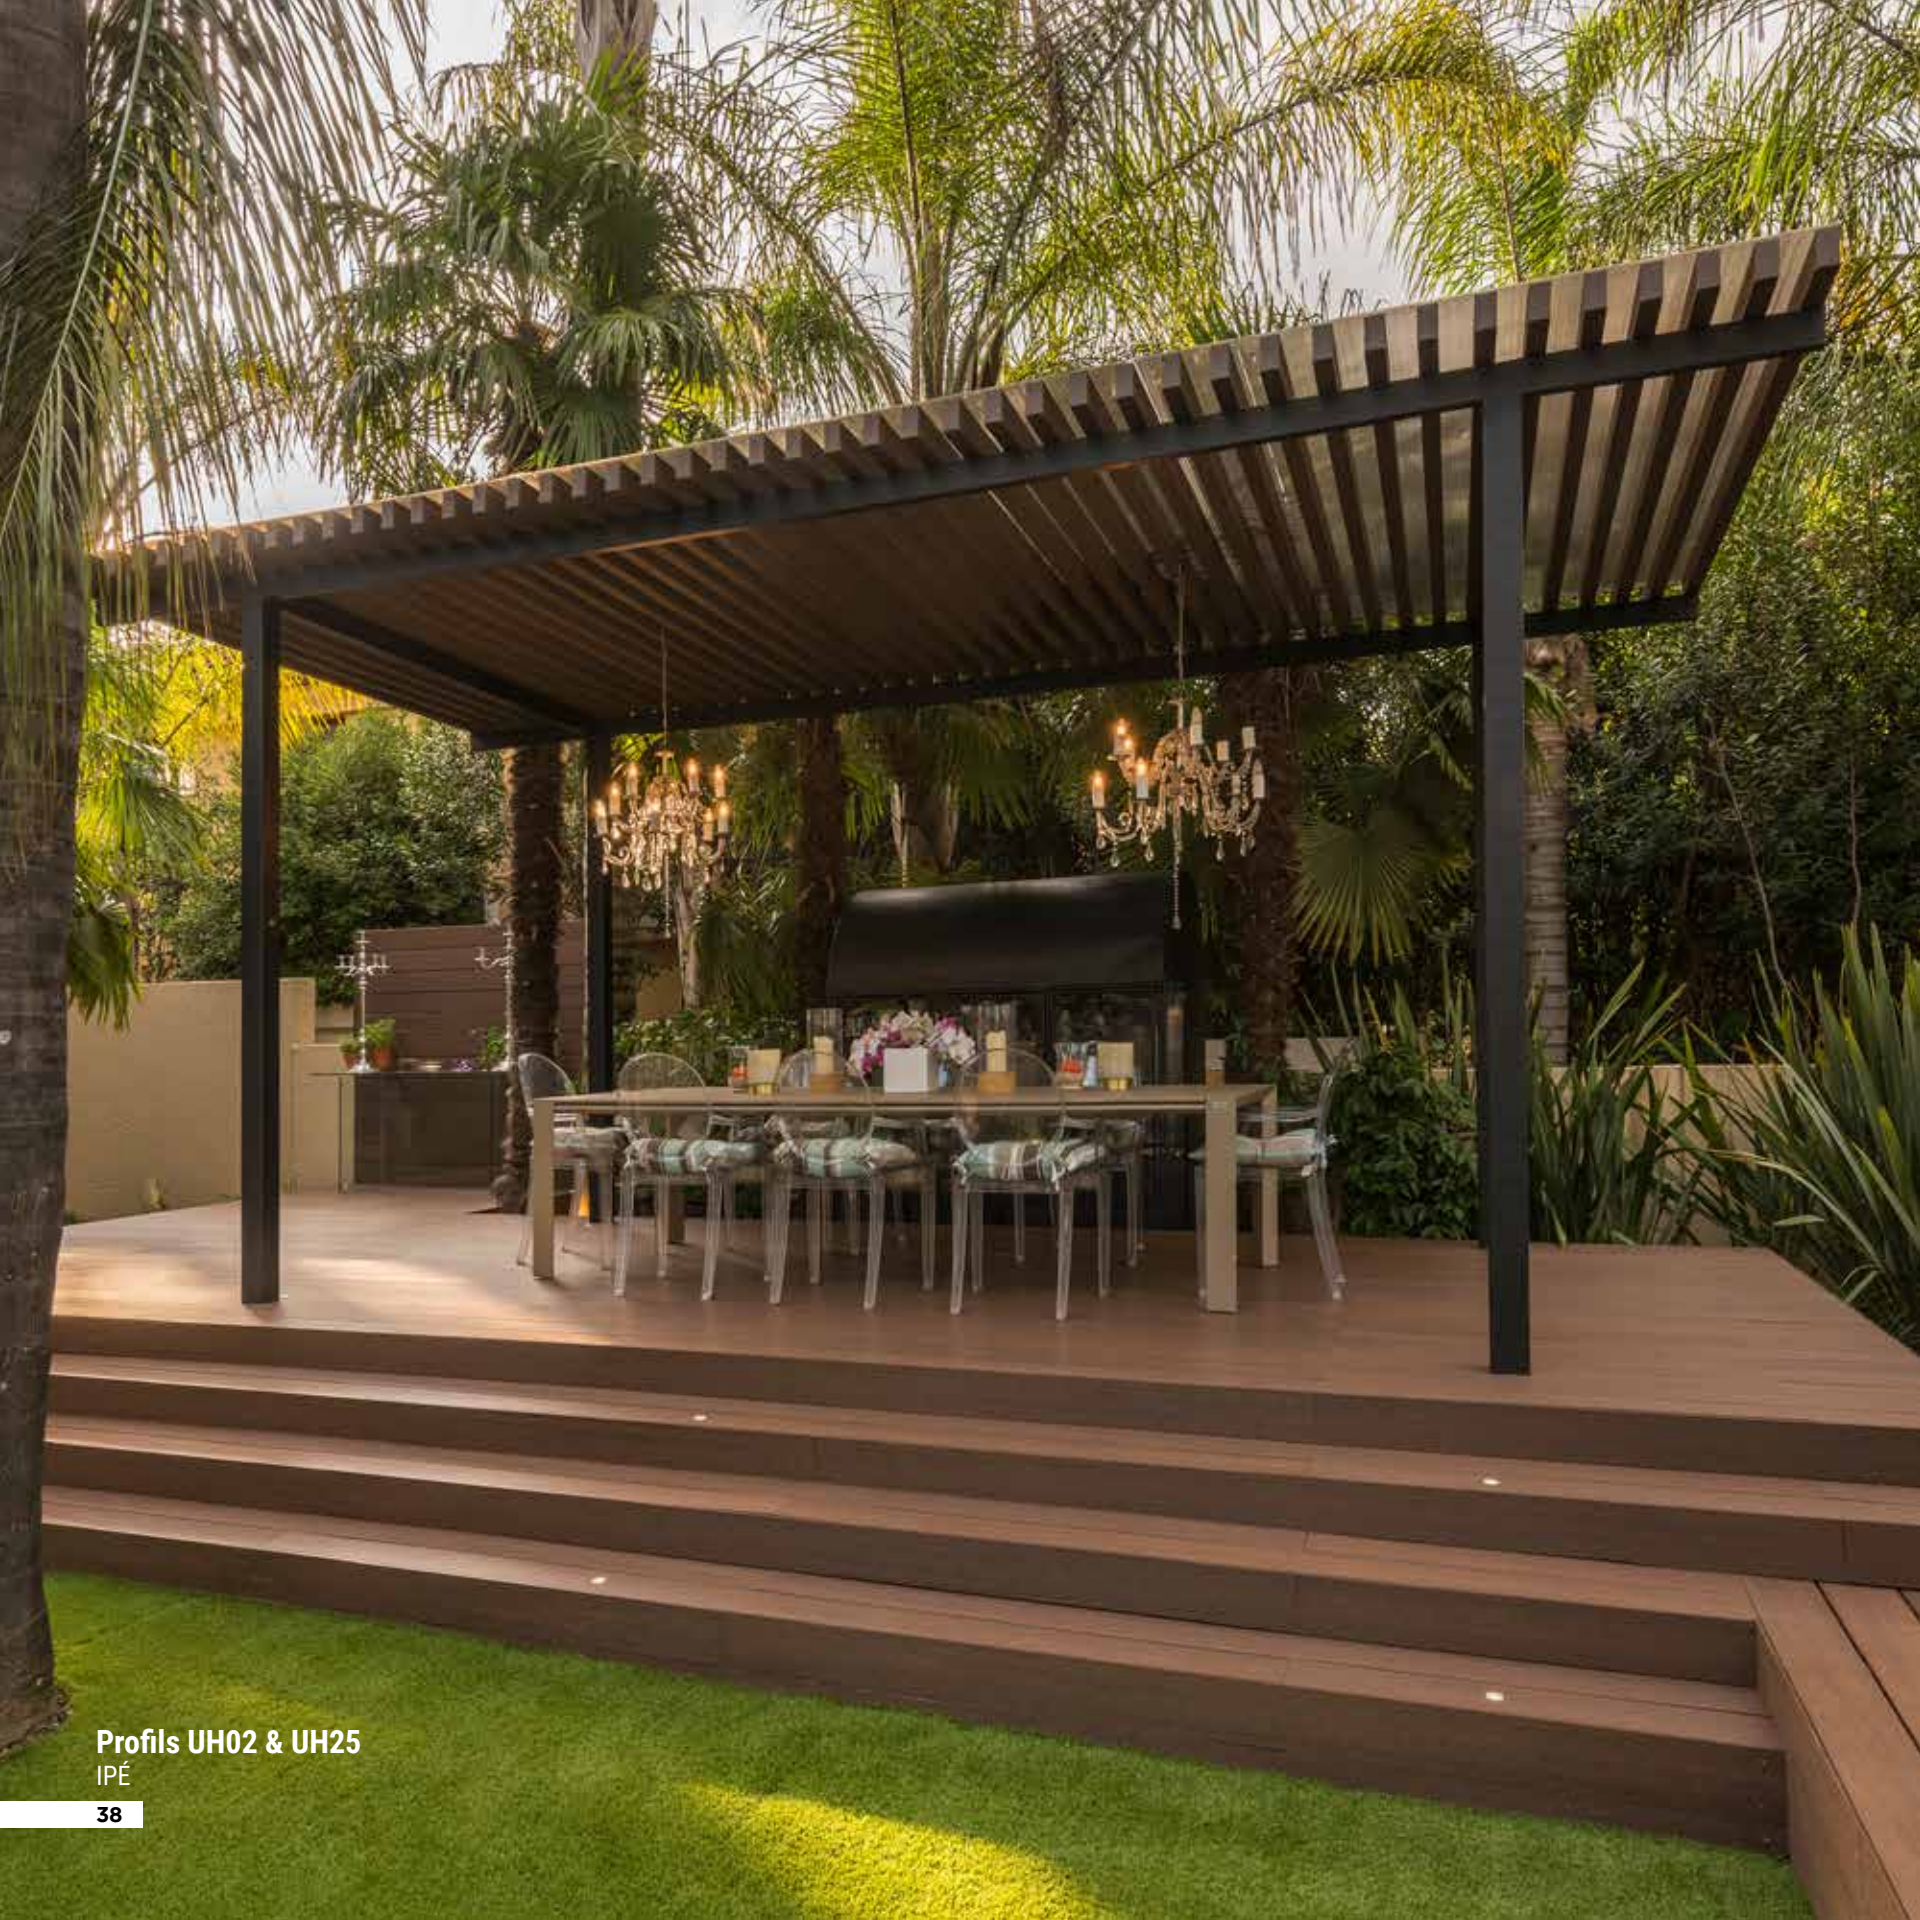

# POUTRES DÉCORATIVES ET CLOISONS

Les poutres décoratives **UltraShield** ajoutent LA touche design à vos pergolas, murs d'intimité ou tout accent architectural que vous créez à l'intérieur ou à l'extérieur de votre maison. Vous obtiendrez une apparence moderne et sophistiquée avec ces éléments simples du design qui créeront le look dont vous rêvez !