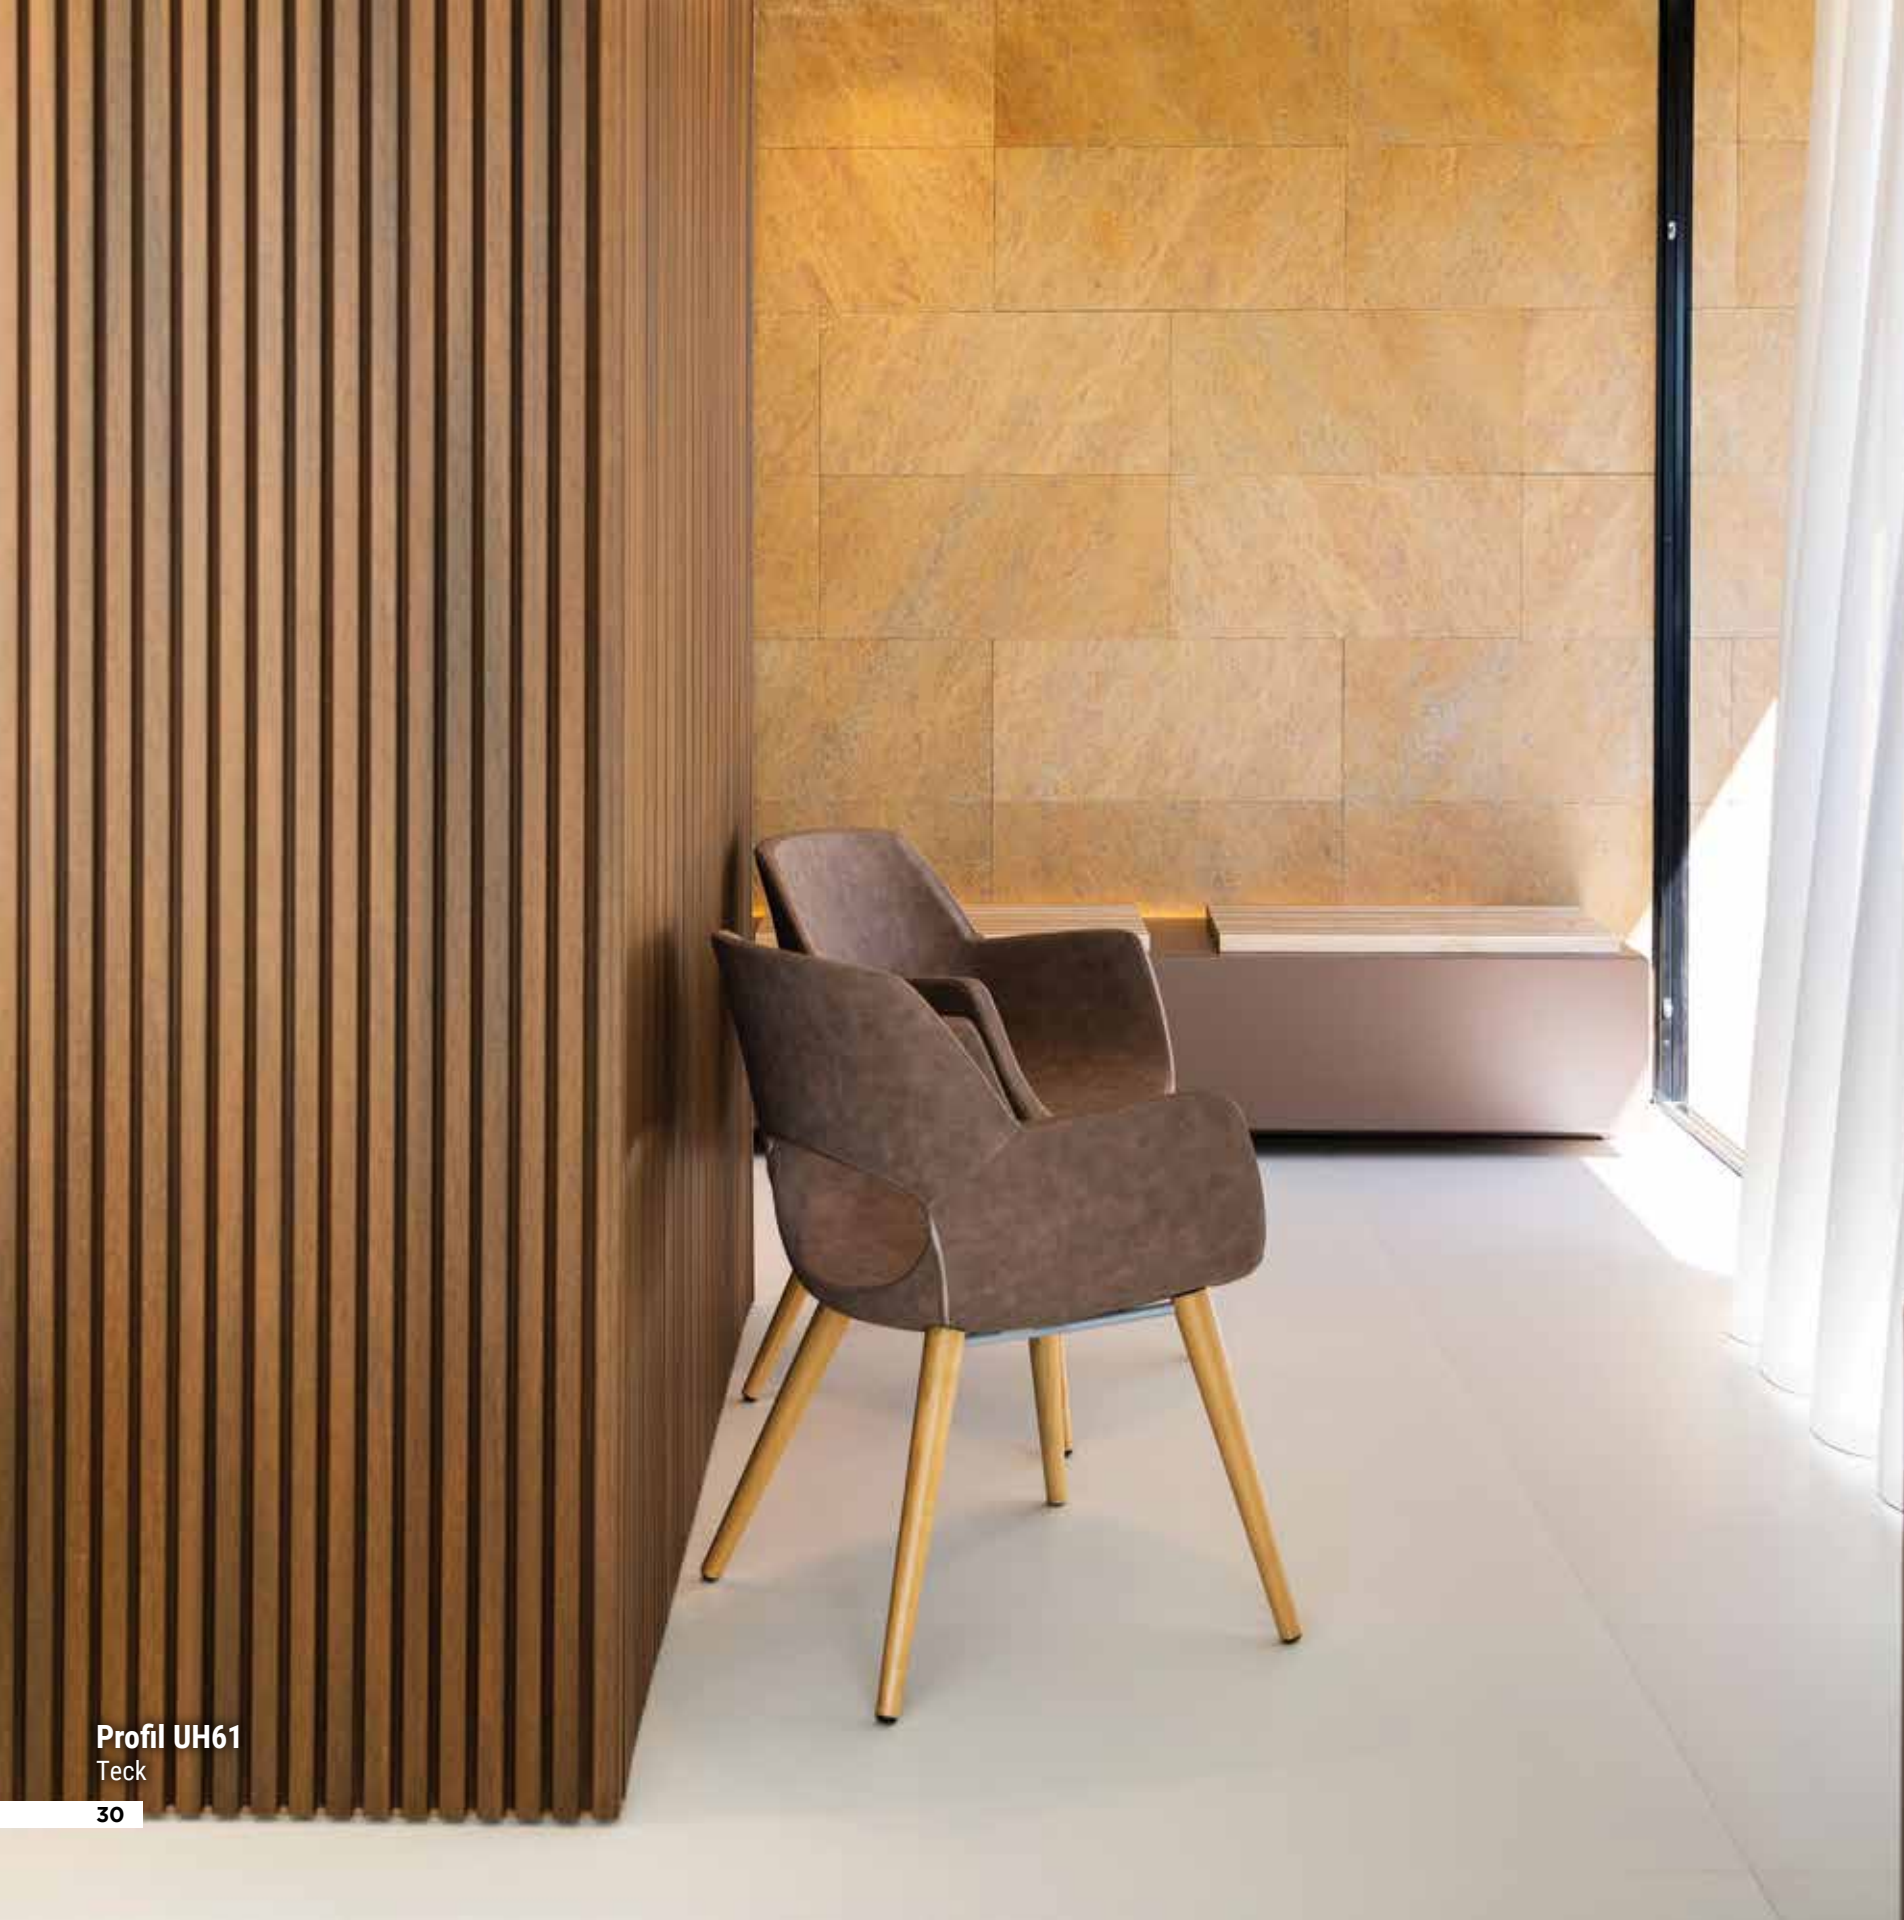

Profil UH61  
Charbon  
27

Profil UH58  
Cèdre Rouge

*Revêtement*  
**BELGE**

**REVÊTEMENT ET BORDURES**

UH58  
196.5 x 25 mm (7.7 x 1 po)

Bordure de finition  
UH59  
90 x 54 mm (3.5 x 2.1 po)

Bordure de coin extérieur  
UH60  
196.5 x 25 mm (7.7 x 1.0 po)