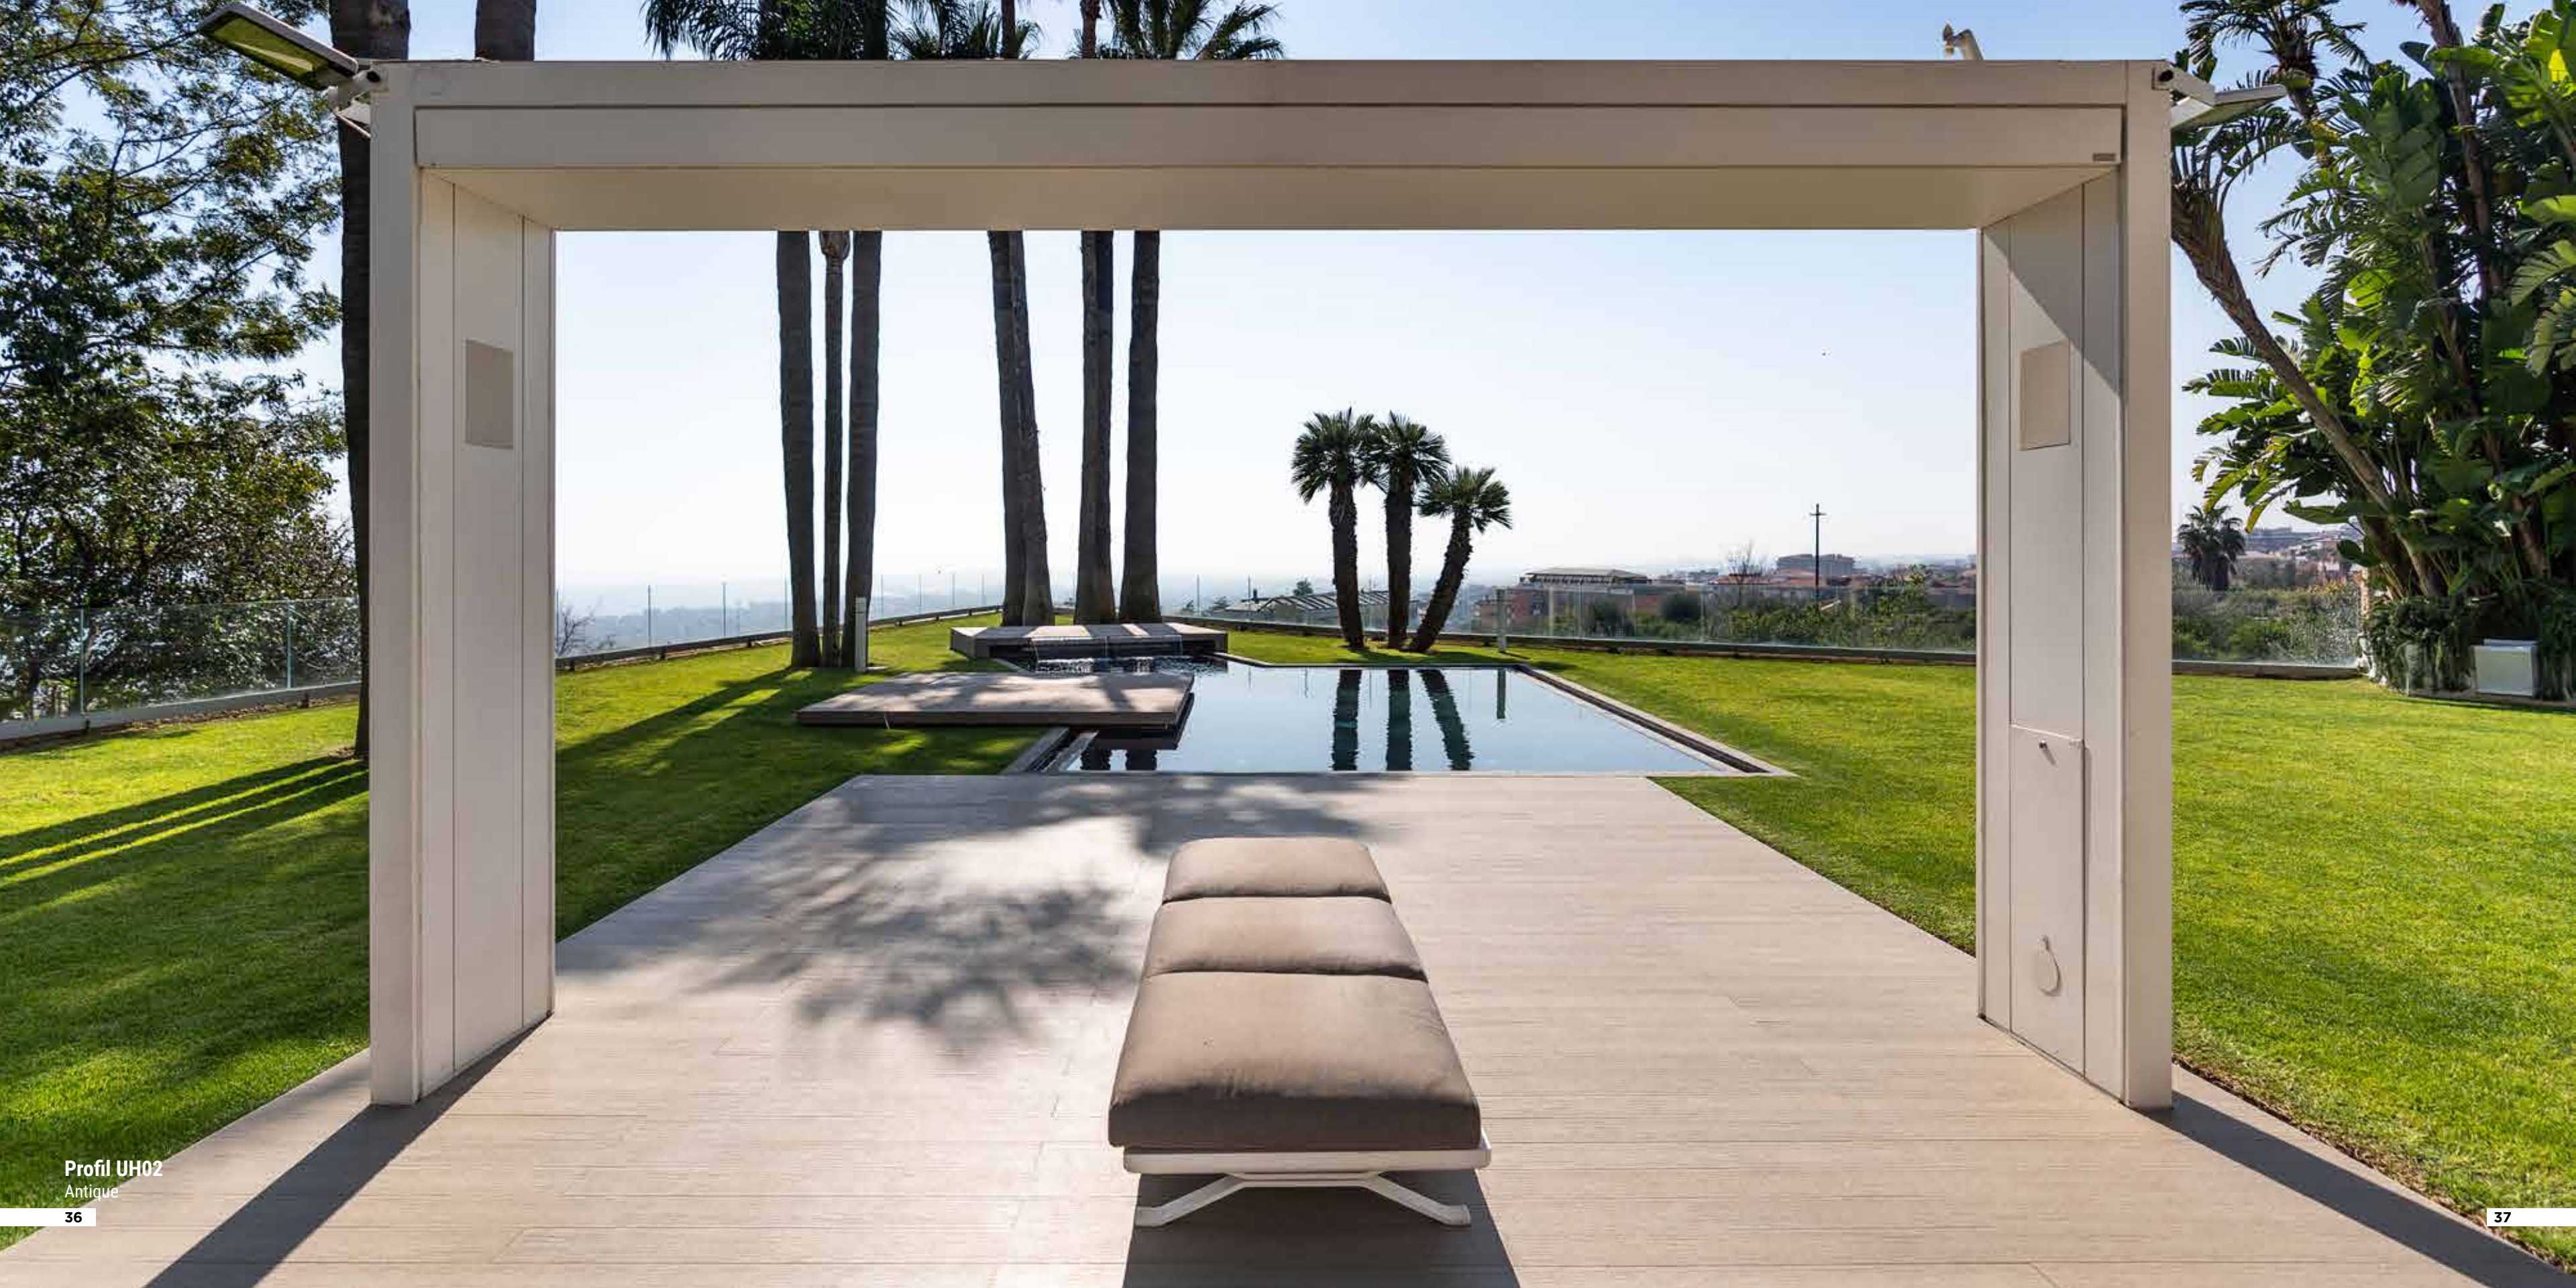

# POUTRES DÉCORATIVES ET CLOISONS

Les poutres décoratives **UltraShield** ajoutent LA touche design à vos pergolas, murs d'intimité ou tout accent architectural que vous créez à l'intérieur ou à l'extérieur de votre maison. Vous obtiendrez une apparence moderne et sophistiquée avec ces éléments simples du design qui créeront le look dont vous rêvez !